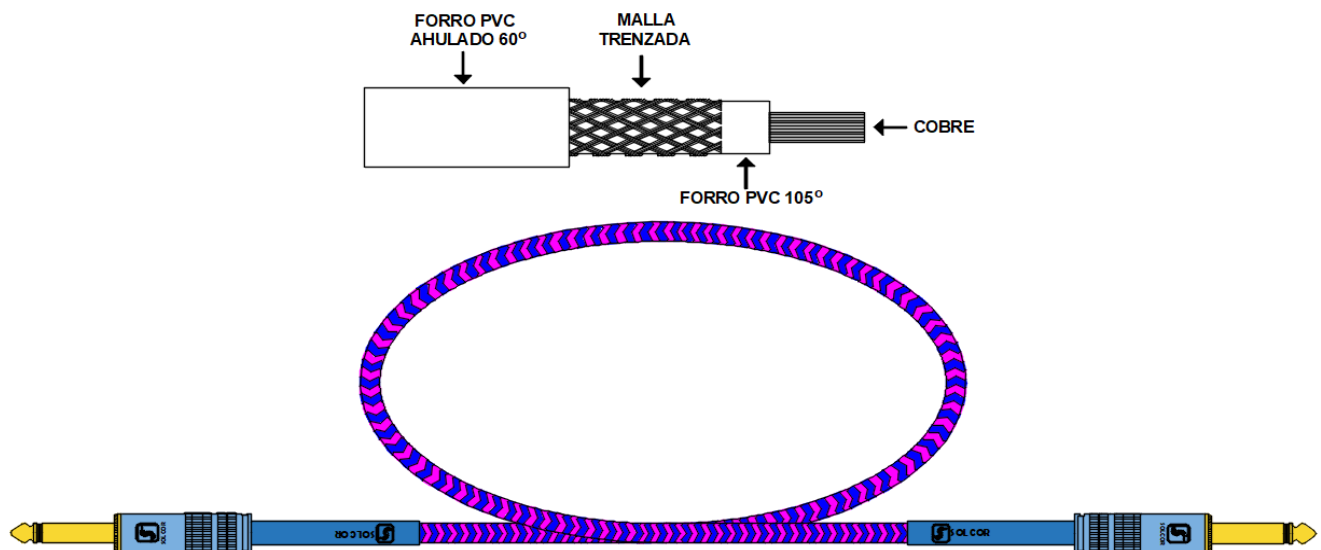

## FICHA TÉCNICA

PRODUCTO: EXTENSIÓN PARA INST. CON PLUG 6.3 mm

DIVISIÓN: MUSICAL

CODIGO: 61TJY3 y 6

CARACTERÍSTICAS	ESPECIFICACIÓN	NORMA
<b>1.- CABLE:</b>		
TIPO DE CABLE	CAL. 20 AWG	
AISLAMIENTO EXTERIOR	PVC 60	
CONSTRUCCION (CONDUCTOR)	26X34	
CONSTRUCCION (MALLA)	16X2X34 AL 80%	
MATERIAL	Cu 99.5% PUREZA	
DIMENSIONES	Ø 6.2 mm	
<b>2.- ESPECIFICACIONES TÉCNICAS:</b>		
RESISTENCIA	85 OHMS POR KILOMETRO	
<b>3.- PRESENTACIÓN:</b>		
LONGITUD	3 y 6 mts.	
<b>4.- COLOR:</b>		
CABLE	TEJIDO DE COLORES	
<b>5.- CONECTORES</b>		
2 PLUG 6.3 mm	PL63SOLGP, PL63SOLAM PL63SOLAZ, PL63SOLNA PL63SOLR	
REFORZADOS CON TUBING TERMOCONTRACTIL 8cm POR LADO (COLORES)		

**RESISTENCIA 85 OHMS POR KILOMETRO**

ELABORO	REVISO	AUTORIZO
JEFATURA DE PRODUCCION	COMITÉ DE CALIDAD	DIRECCION GENERAL

### FICHA TÉCNICA

PRODUCTO: EXTENSIÓN PARA INST. CON PLUG 6.3 mm

DIVISIÓN: MUSICAL

CODIGO: 61TJY3 y 6

CODIGO	COLOR CABLE	CONECTOR	TUTER	EJEMPLO
61TJY3NA Y 61TJY6NA	NARANJA CON VERDE	PL63SOLNA (NARANJA)	TUTER 5 (VERDE)	
61TJY3AM Y 61TJY6AM	AMARILLO CON NEGRO	PL63SOLAM (AMARILLO)	TUTER 1 (AMARILLO)	
61TJY3A Y 61TJY6A	AZUL CON ROSA	PL63SOLAZ (AZUL)	TUTER 10 (AZUL)	
61TJY3NA1 Y 61TJY6NA1	NARANJA CON NEGRO	PL63SOLNA (NARANJA)	TUTER 11 (NEGRO)	
61TJY3A1 Y 61TJY6A1	AZUL CON NEGRO	PL63SOLAZ (AZUL)	TUTER 10 (AZUL)	
61TJY3N Y 61TJY6N	NEGRO CON DORADO	PL63SOLGP (NEGRO)	TUTER 11 (NEGRO)	
61TJY3R Y 61TJY6R	NEGRO CON ROJO	PL63SOLR (ROJO)	TUTER 4 (ROJO)	
ELABORO	REVISO		AUTORIZO	
JEFATURA DE PRODUCCION	COMITÉ DE CALIDAD		DIRECCION GENERAL	