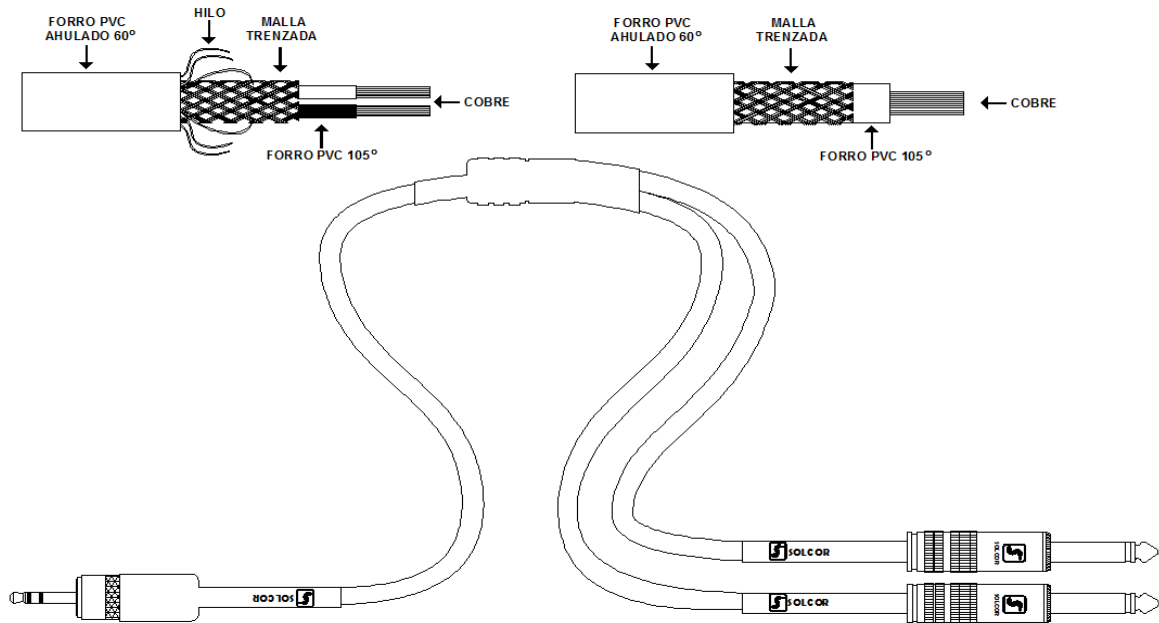

EXTENSIONES ELECTRICAS Y DE AUDIO S.A. DE C.V.

FICHA TÉCNICA

PRODUCTO: CABLE INSERTO
CODIGO: 25IN01 Y 25IN03

DIVISIÓN: MUSICAL

CARACTERISTICAS	ESPECIFICACIÓN	NORMA
1.- CABLE:	CABMICAZ MO1X20N	
TIPO DE CABLE	CAL. 2X24 AWG CAL. 1X20 AWG	
AISLAMIENTO EXTERIOR	PVC 60	
CONSTRUCCIÓN		
CONDUCTOR	2X10X34 26X34	
MALLA	16X2X34 16X2X34	
MATERIAL	Cu 99.9% PUREZA	
DIMENSIONES	Ø 6.2 mm Ø 6.1 mm	
2.- ESPECIFICACIONES TÉCNICAS:		
RESISTENCIA	12 7	
	+/- 5% OHMS POR 100 MTS	
3.- PRESENTACIÓN:		
LONGITUD	1 Y 3	
4.- COLOR:		
CABLE	NEGRO	
5.- CONECTORES		
PLUG 3.5 ESTEREO	GH2025	
PLUG 6.3 MONO	PL63LNEU (2pzas)	